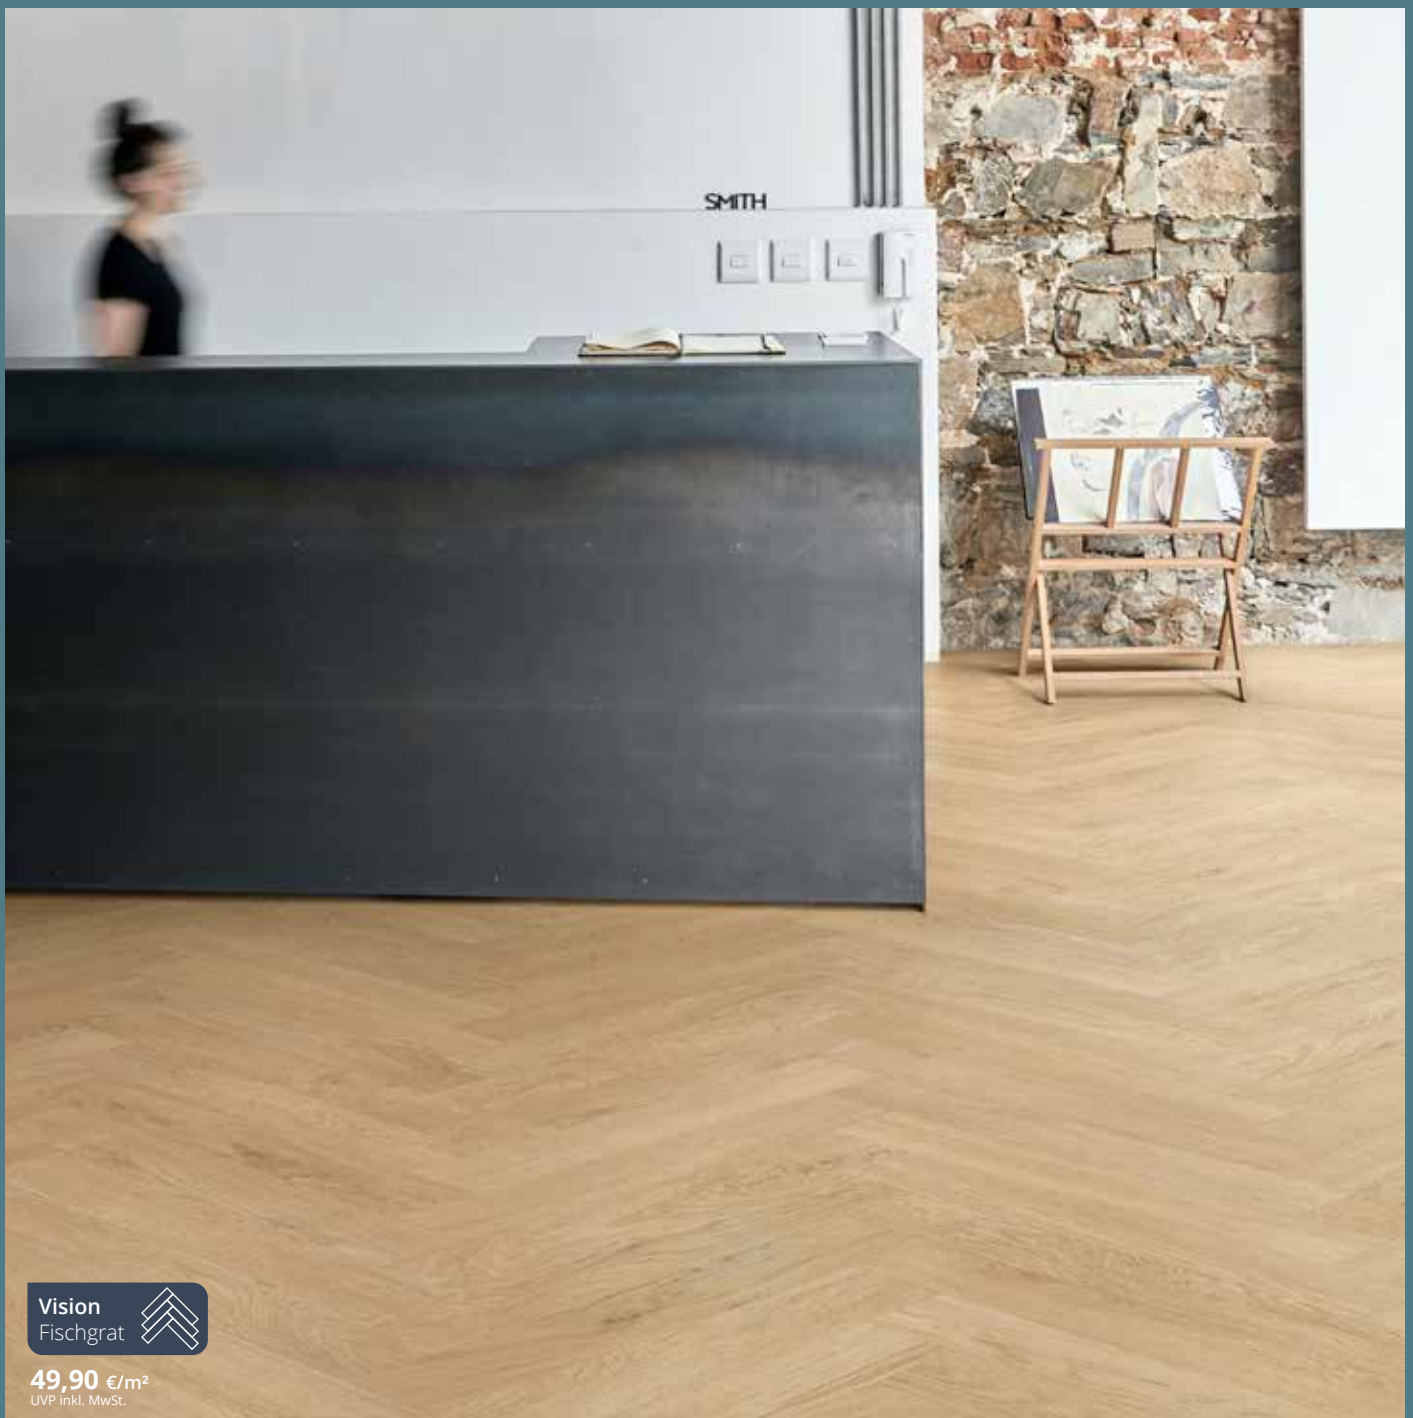

Fusion
XXL-Diele 

49,90 €/m²
UVP inkl. MwSt.

SENSATION COLLECTION

Vision

Erleben Sie den Beginn einer neuen Ära im Vinylbodendesign, in der jede einzelne Planke von Handwerkskunst und Innovation erzählt.

Vision ist ein harmonisches Design in sanften Beigetönen, das beruhigend wirkt. Die subtile Holzoptik verleiht dem Raum eine warme und entspannte Atmosphäre.