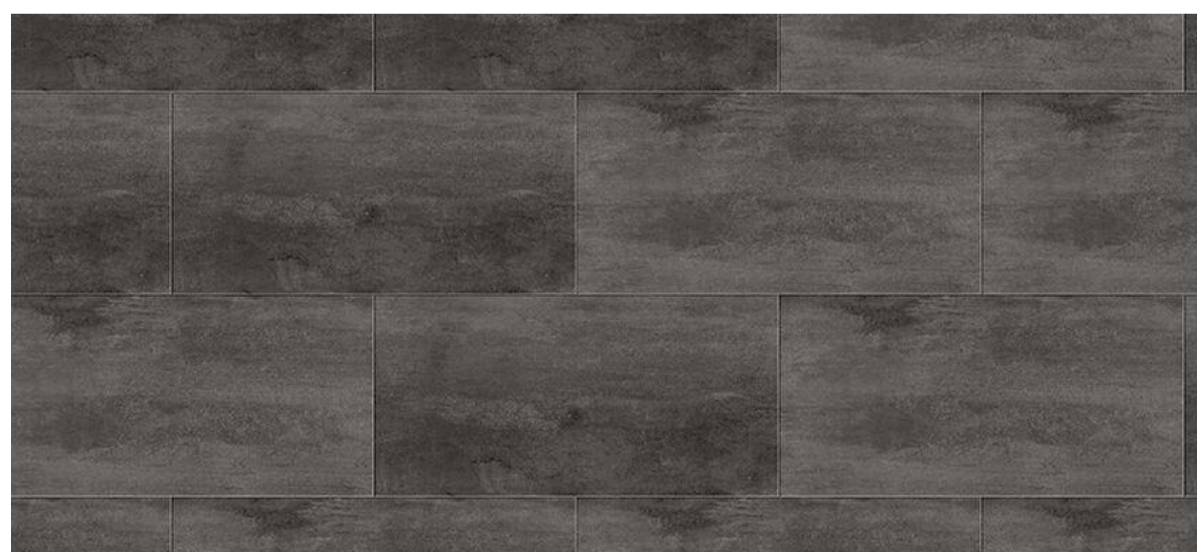

Bugatti Fashion Store, Sylt
© Joachim Grothus Fotografie

ZUM DEKOR

Ihr Raum. Ihr Stil. Ihr Dekor –
entdecken mit Live! Mein Raum.
Raumbild hochladen.
Neuen Boden im eigenen Raum genießen.

DESIGNSTUDIO