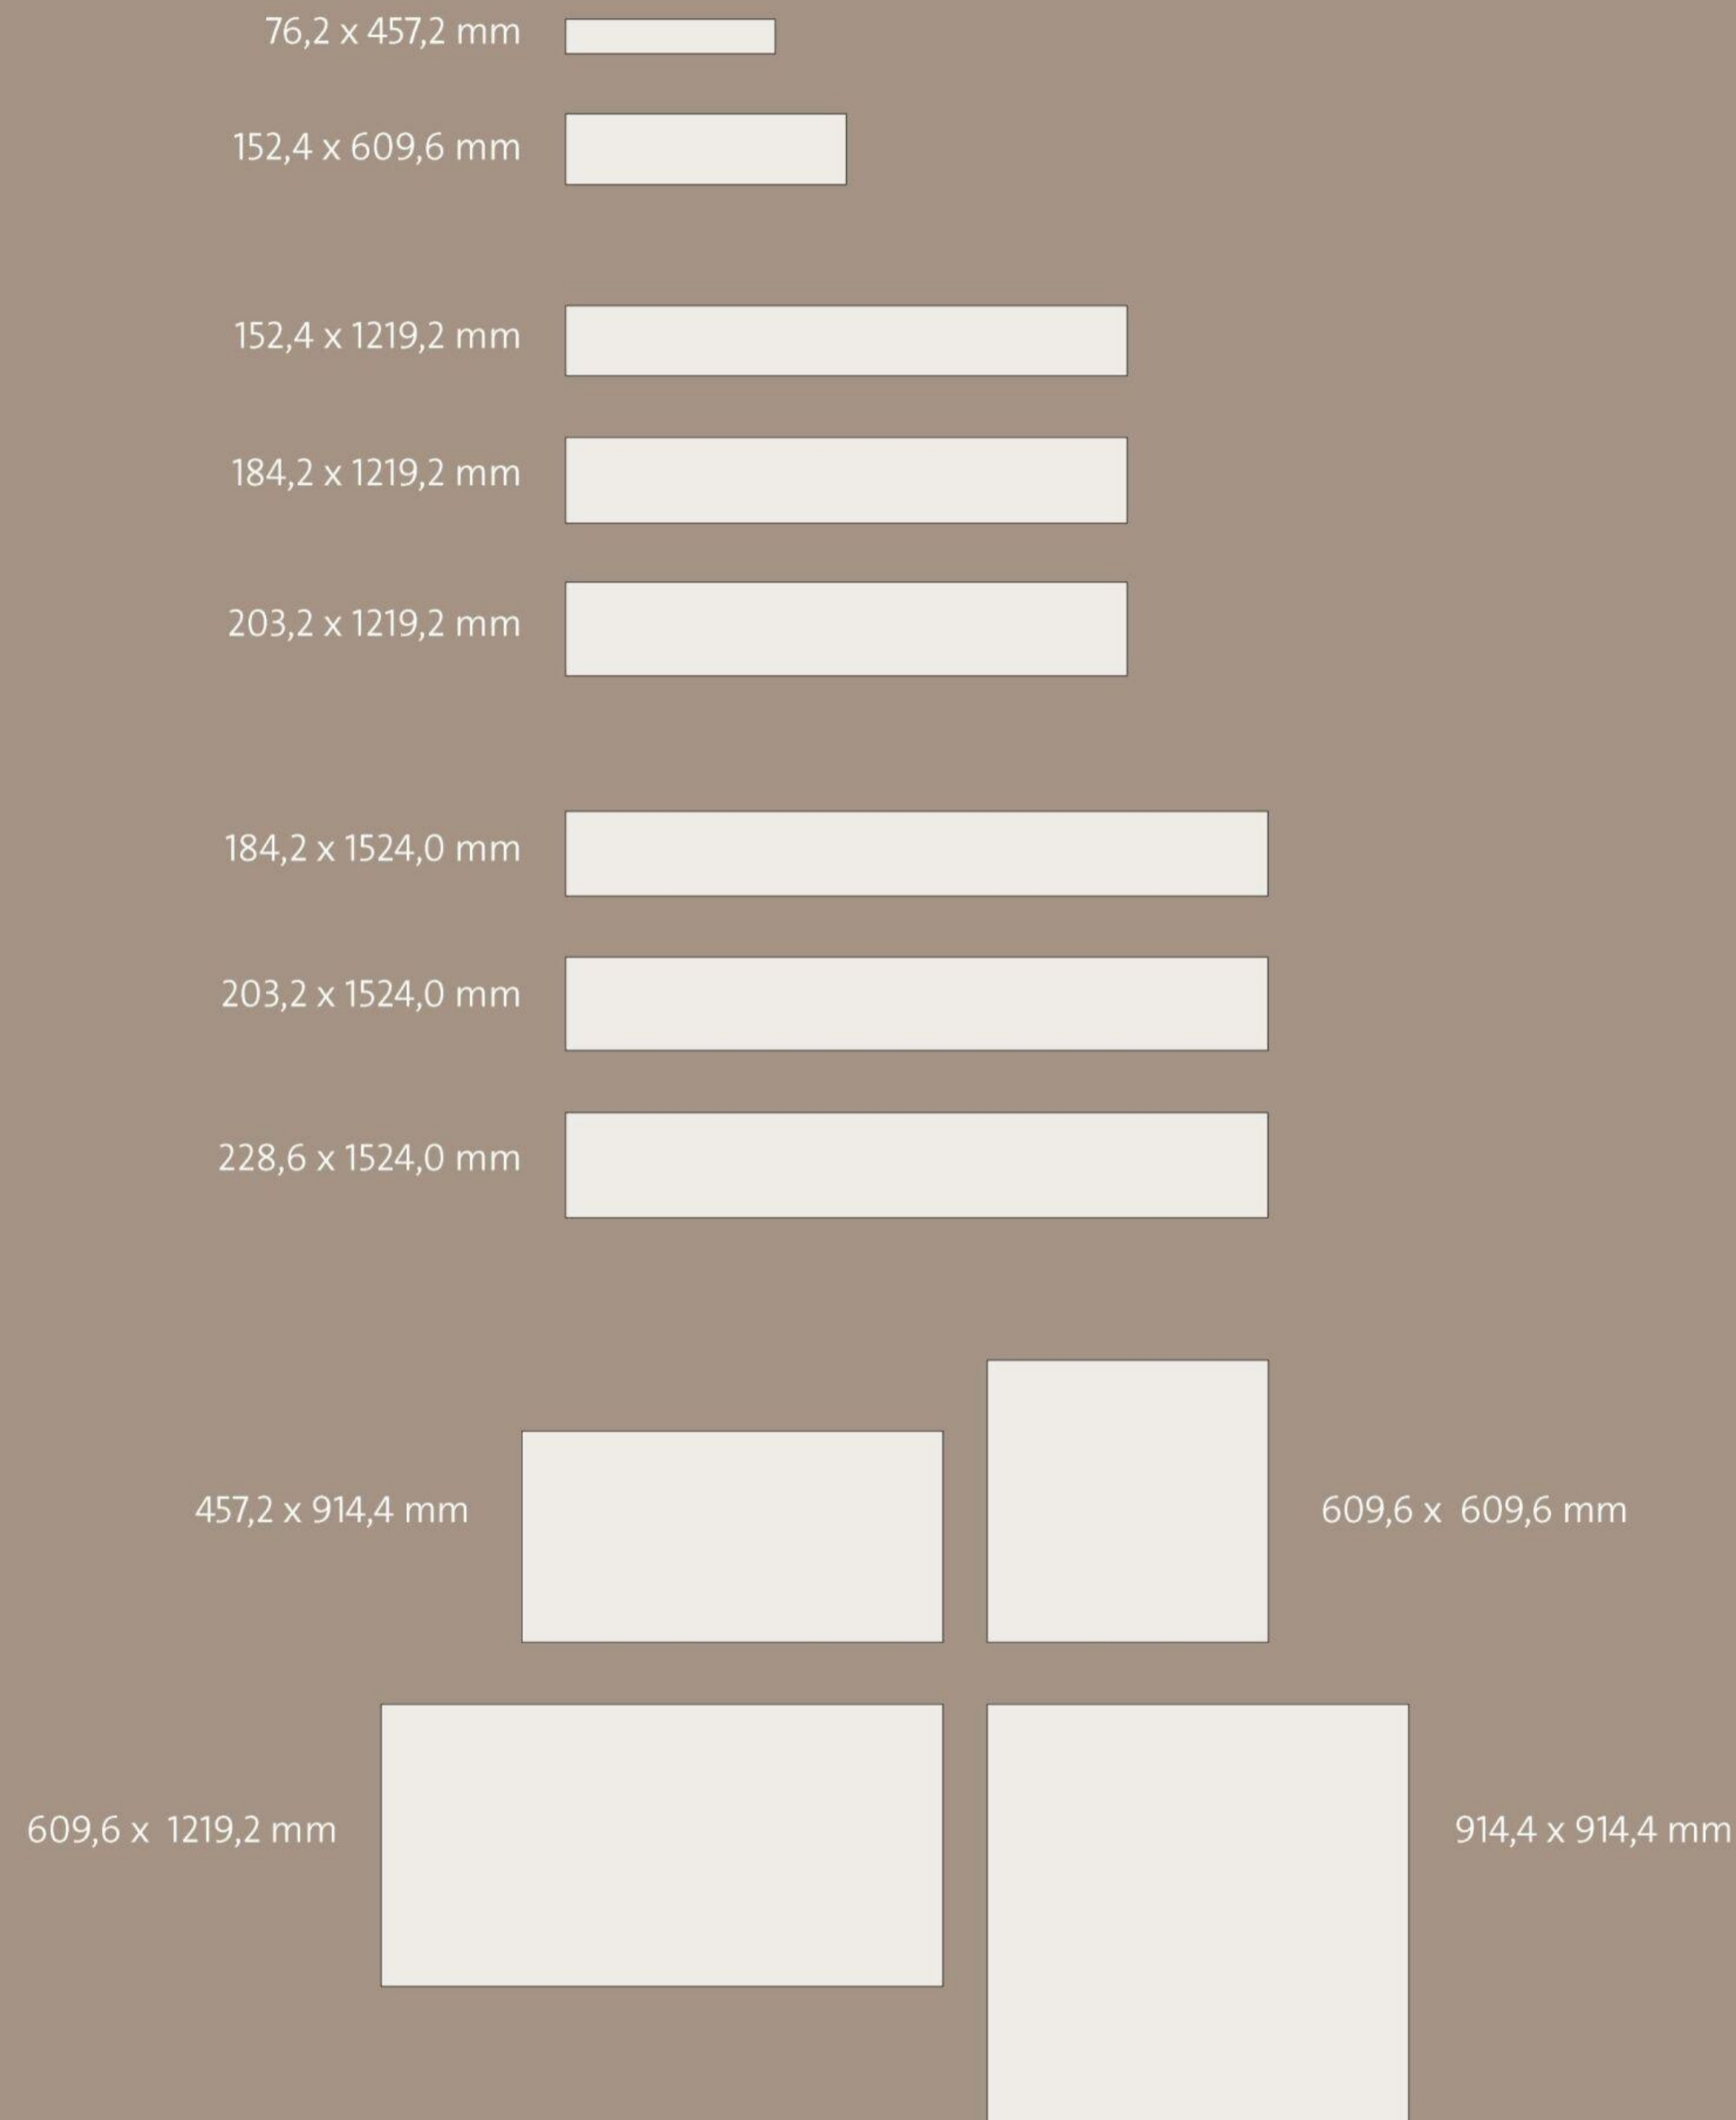

Formate als Teil des Designs

Ein Dekor entfaltet seine volle Wirkung erst im passenden Format. Deshalb wird jedes Design gezielt auf die jeweilige Formatwelt abgestimmt – seien es lange Dielen oder quadratische Fliesen.

Ein lebhaft strukturiertes Eichenholz-Dekor benötigt längere Dielen, um seine natürliche Schönheit und Dynamik zu zeigen. Feiner Beton hingegen kommt auf großformatigen Fliesen besonders gut zur Geltung, da sich die ruhigen Strukturen großzügig entfalten können.

Unsere Designer justieren jedes Dekor für die jeweilige Formatgröße neu – perspektivisch, farblich und in der Struktur – um sicherzustellen, dass jeder Bodenbelag perfekt wirkt und Räume harmonisch gestaltet.