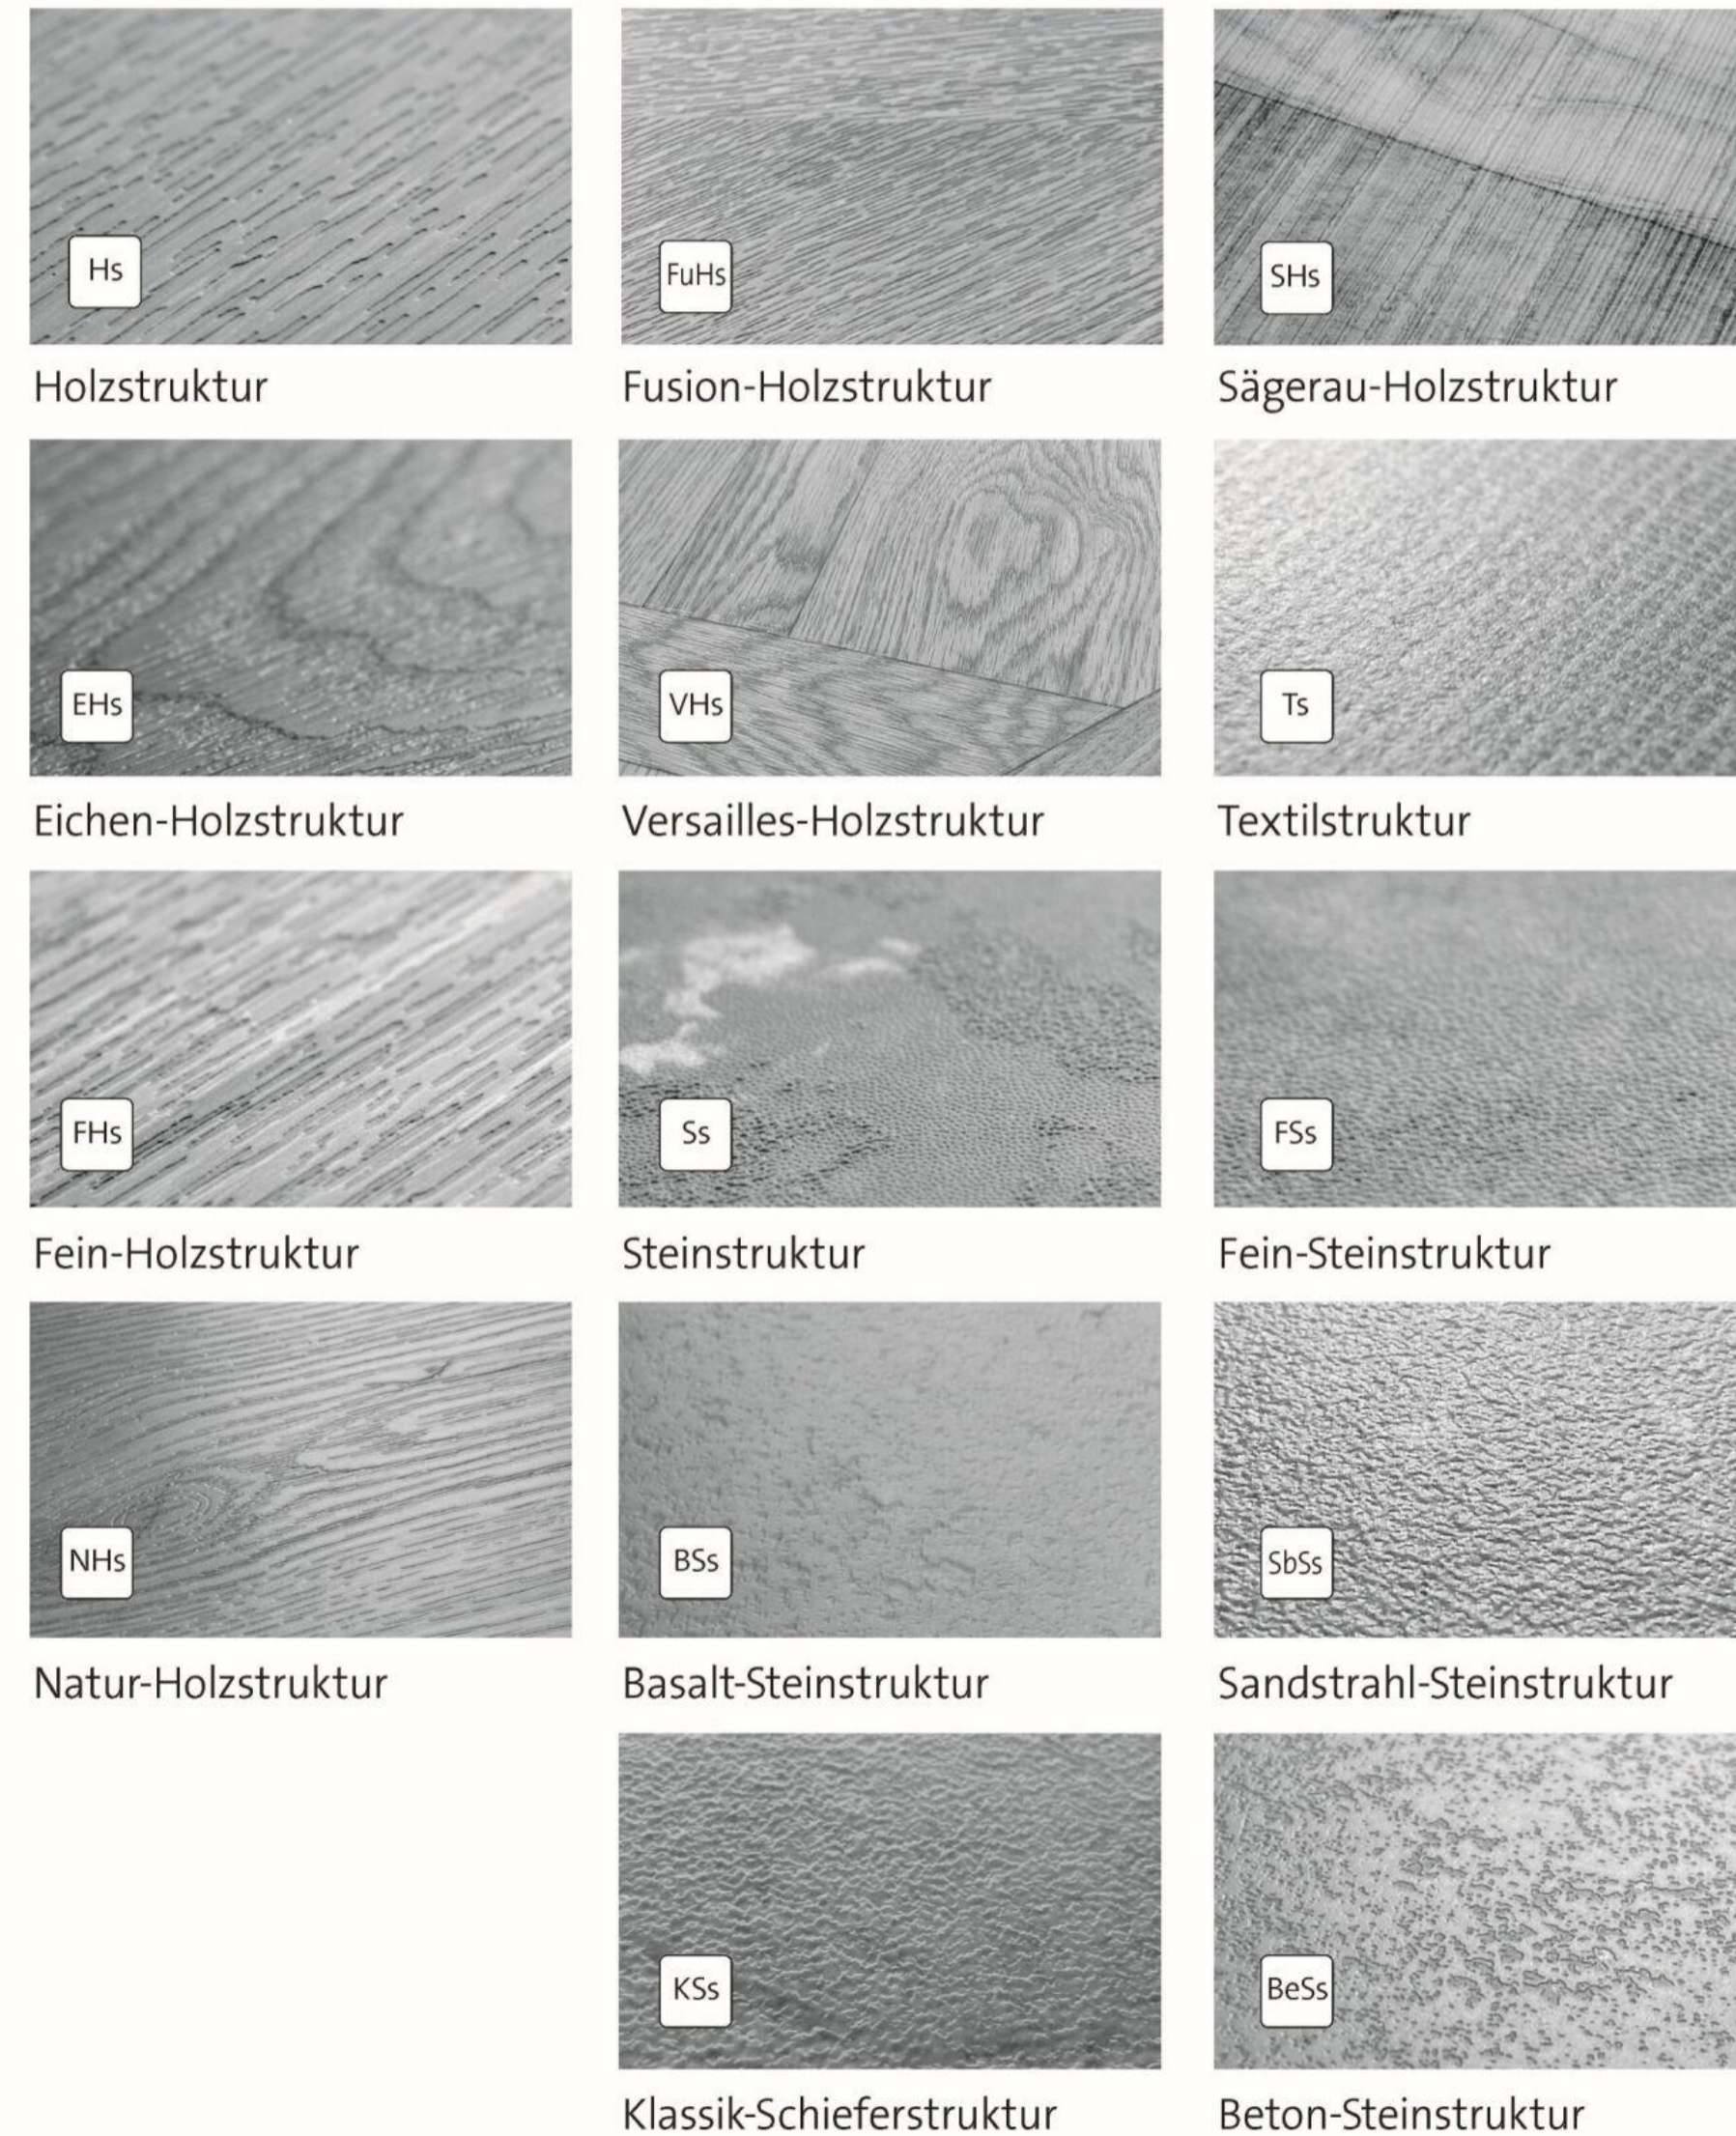

**Prägung trifft Design.
Die Kunst der perfekten Komposition.**

Ein authentischer Designboden entsteht aus der harmonischen Verbindung von Dekor, Fase, Prägung und Oberfläche – jedes Element trägt dazu bei, den Boden lebendig und natürlich wirken zu lassen.

Die Prägung verleiht der Oberfläche Struktur: Sie macht Holzmaserungen fühlbar, ahmt steinige Kanten oder sanfte Riefen nach und schafft so eine spürbare Tiefe. Doch es geht dabei nicht nur um Haptik, sondern um das Zusammenspiel aller Details.

Fase, Prägung und Oberfläche werden sorgfältig auf das Dekor abgestimmt, sodass beispielsweise ein Astloch nicht nur optisch, sondern auch fühlbar echt wirkt. Designer und Techniker arbeiten eng zusammen, um ein Dessin zu schaffen, das optisch überzeugt und auch beim Anfassen begeistert.