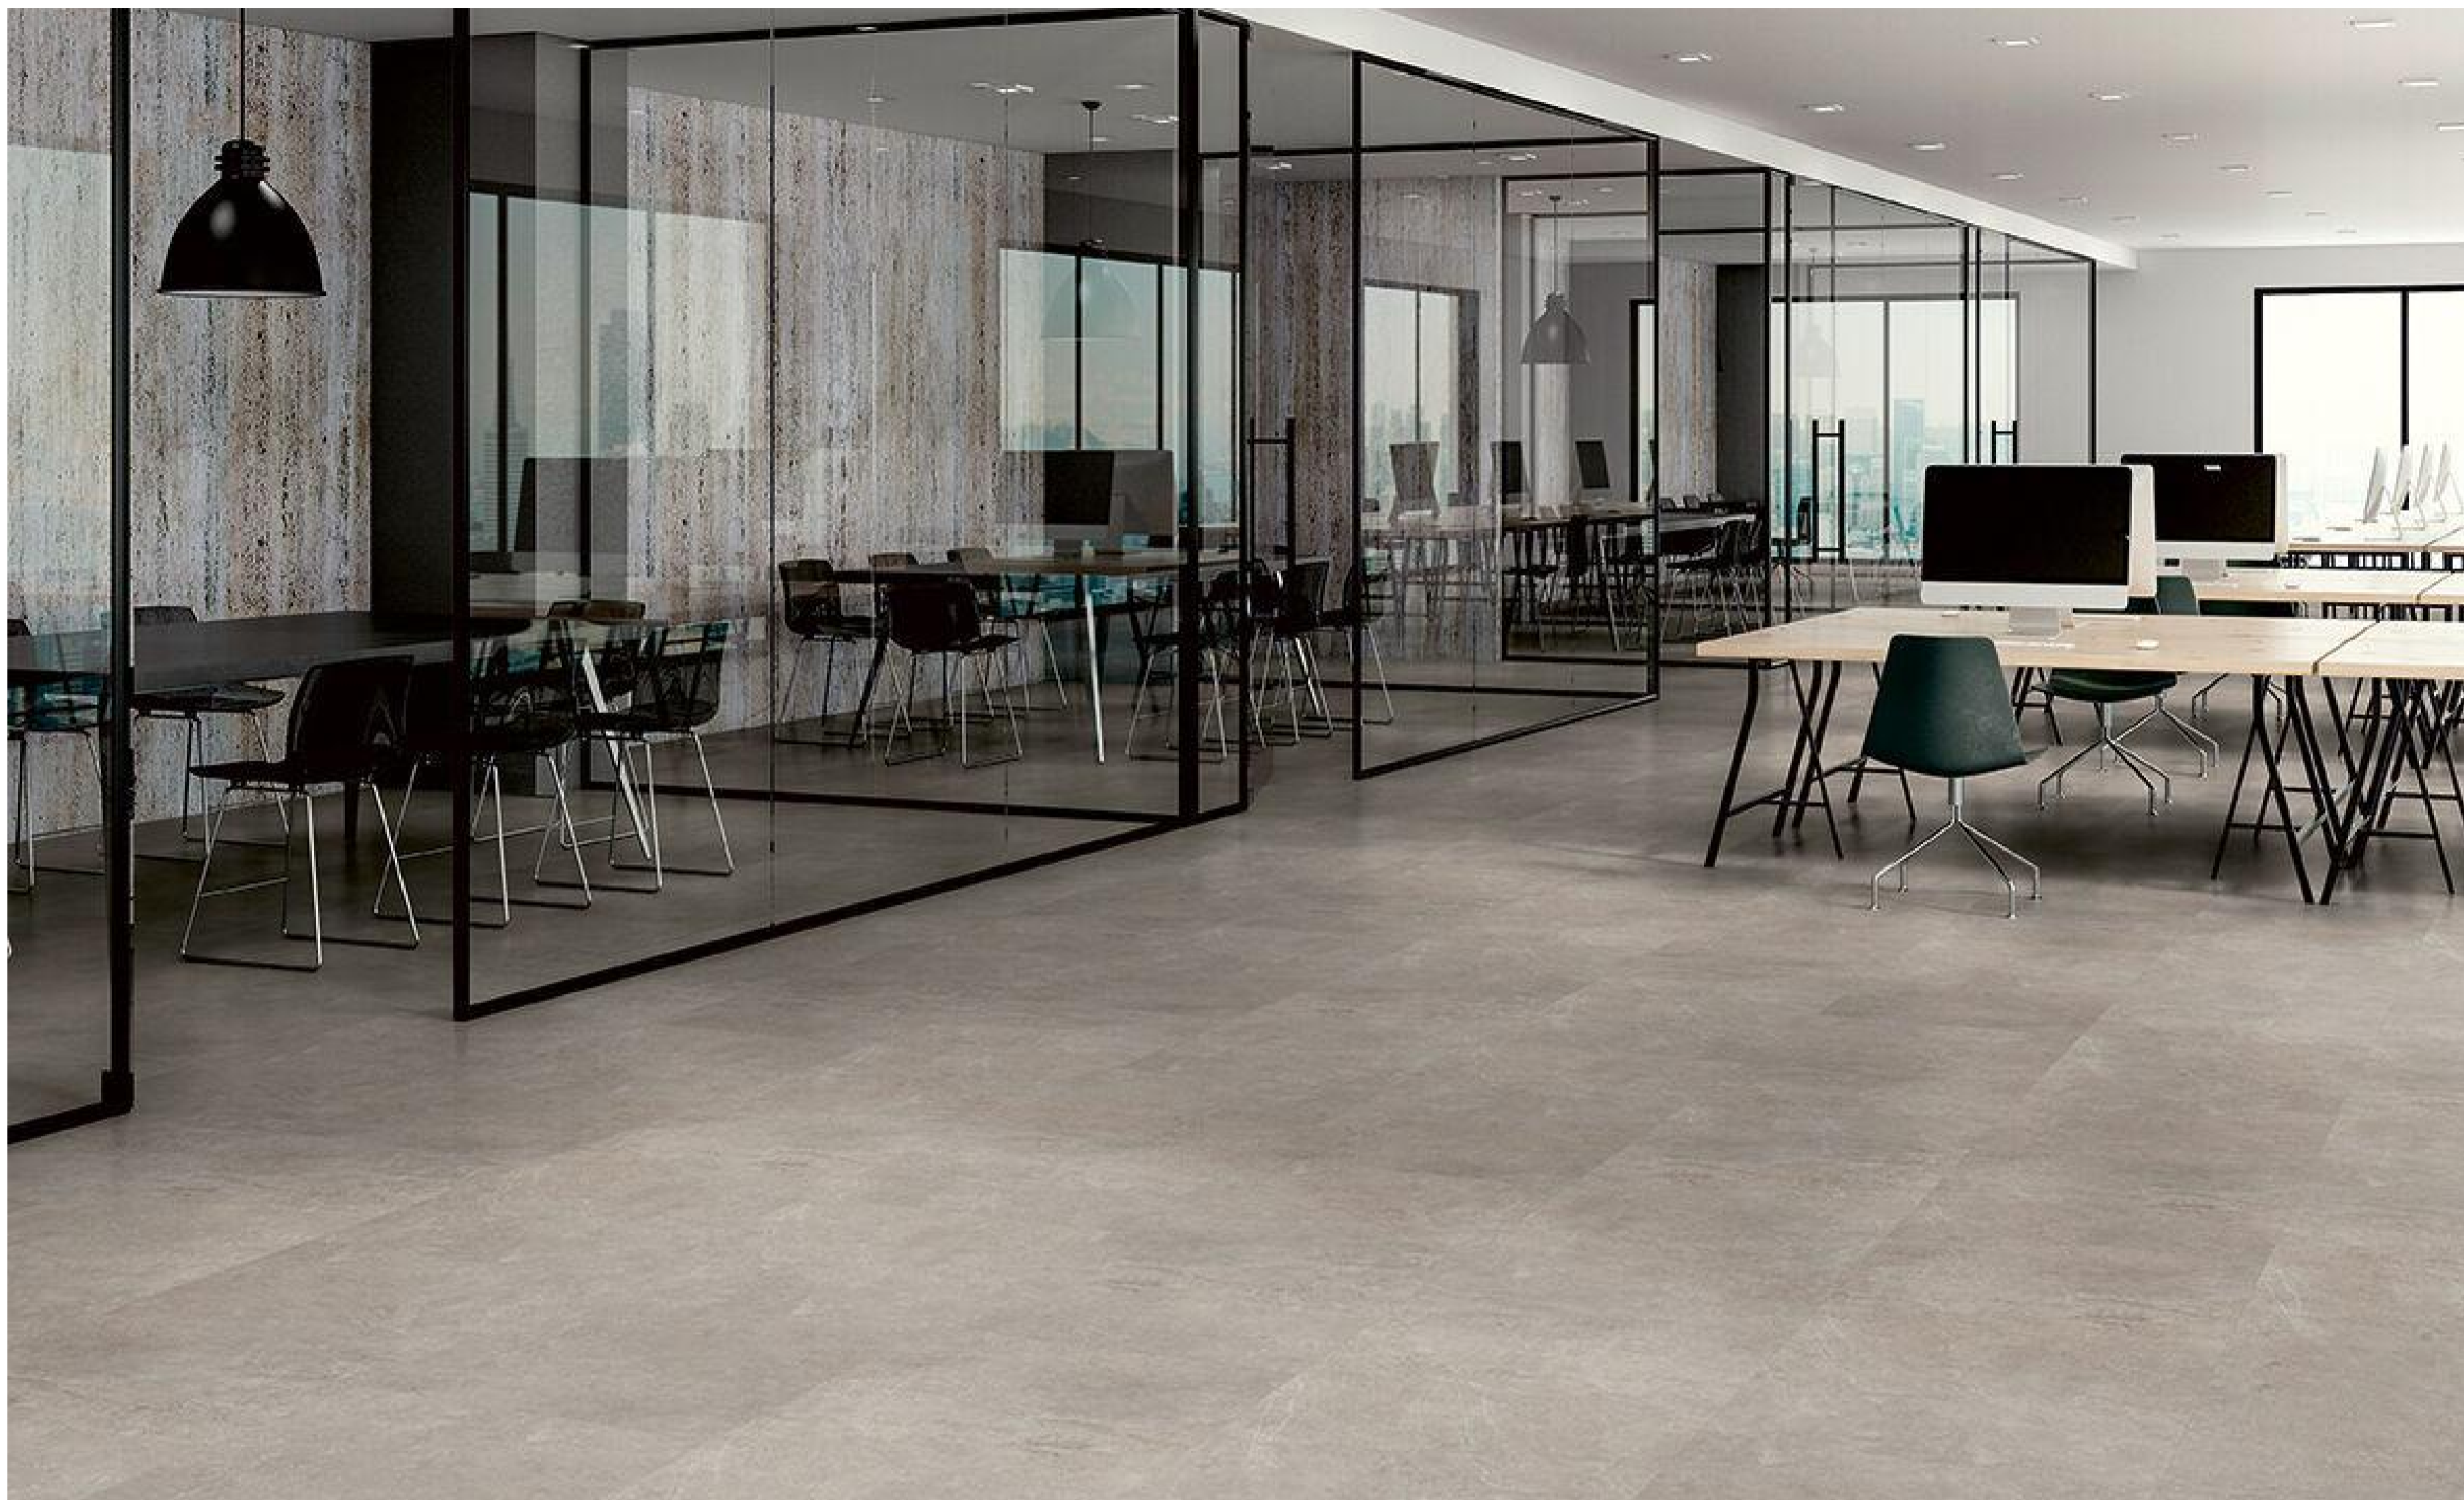

5034 Pure Cement

Die großformatigen Zementfliesen mit typischen Auswaschungen setzen subtile Texturakzente in modernen, puristischen Räumen.

- Gefaste Kanten
- Fliese
- Basalt-Steinstruktur
- Verlegung an der Wand möglich