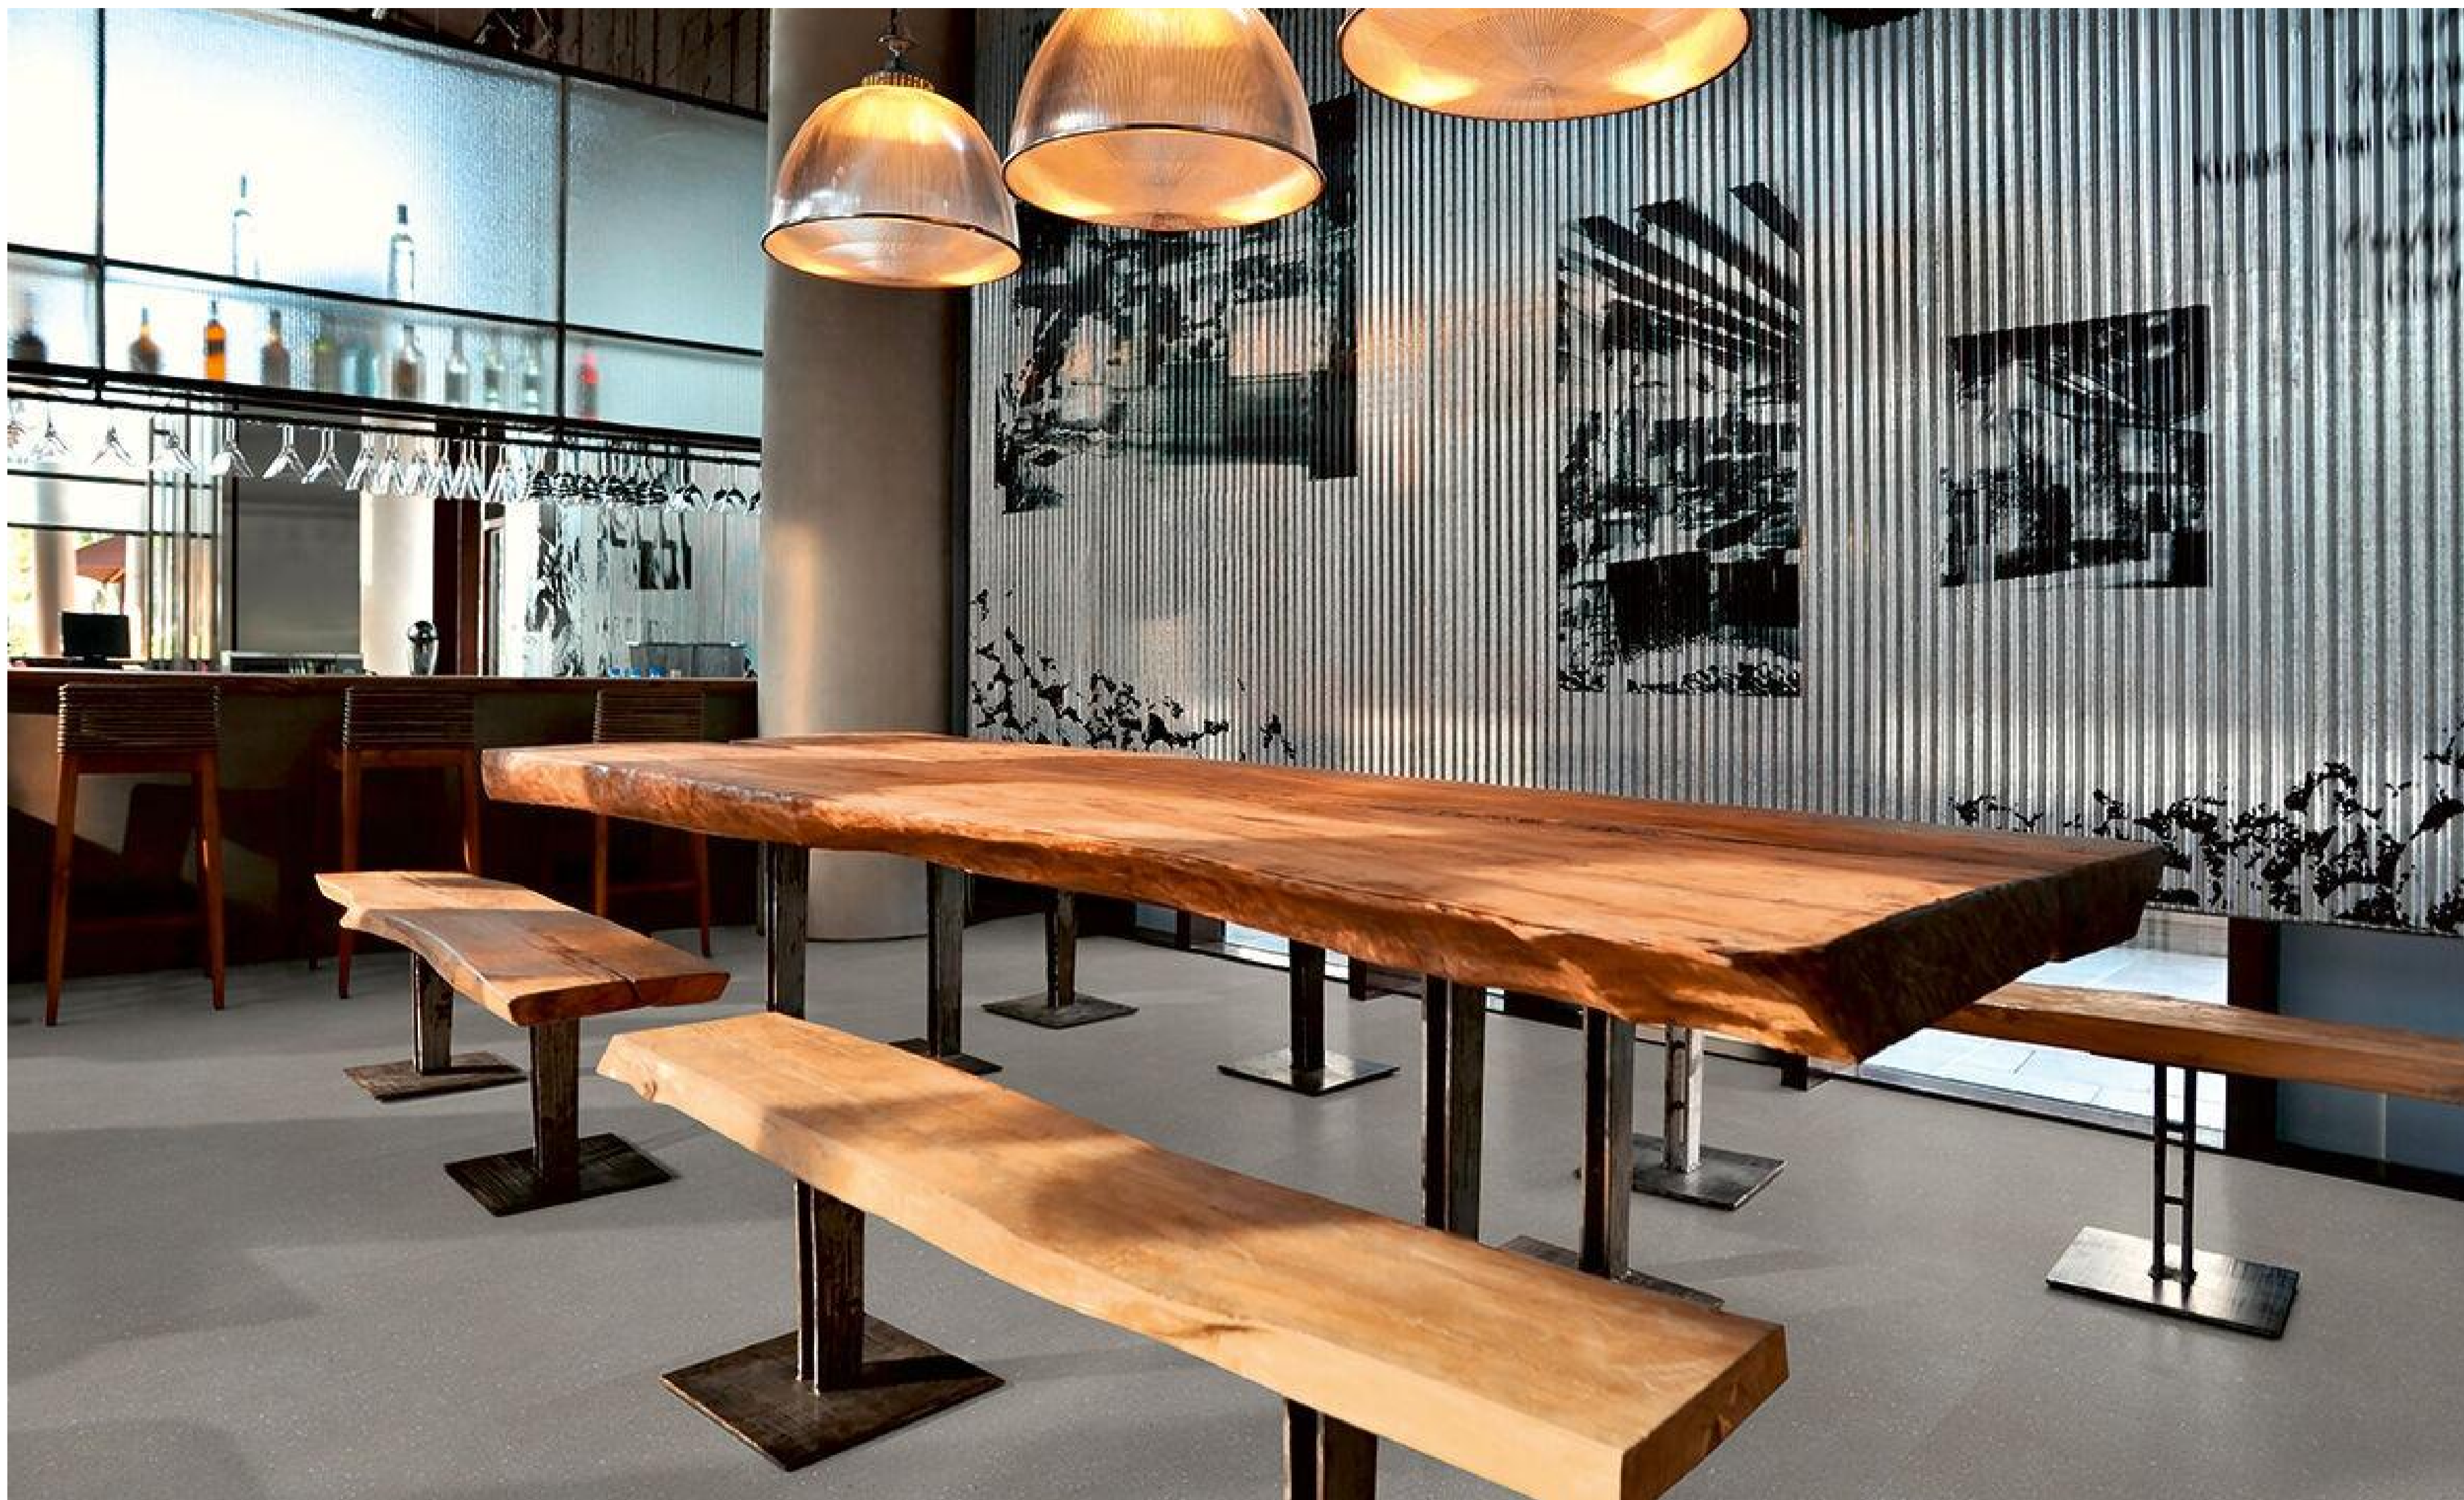

609,6 x 1219,2 mm

ZUM DEKOR

Ihr Raum. Ihr Stil. Ihr Dekor –
entdecken mit Live! Mein Raum.
Raumbild hochladen.
Neuen Boden im eigenen Raum genießen.

DESIGNSTUDIO

5124 Grey Micro Terrazzo

Graue Terrazzo-Fliesen mit dezenter Körnung setzen in ihrer minimalistischen Gestaltung elegante Akzente.