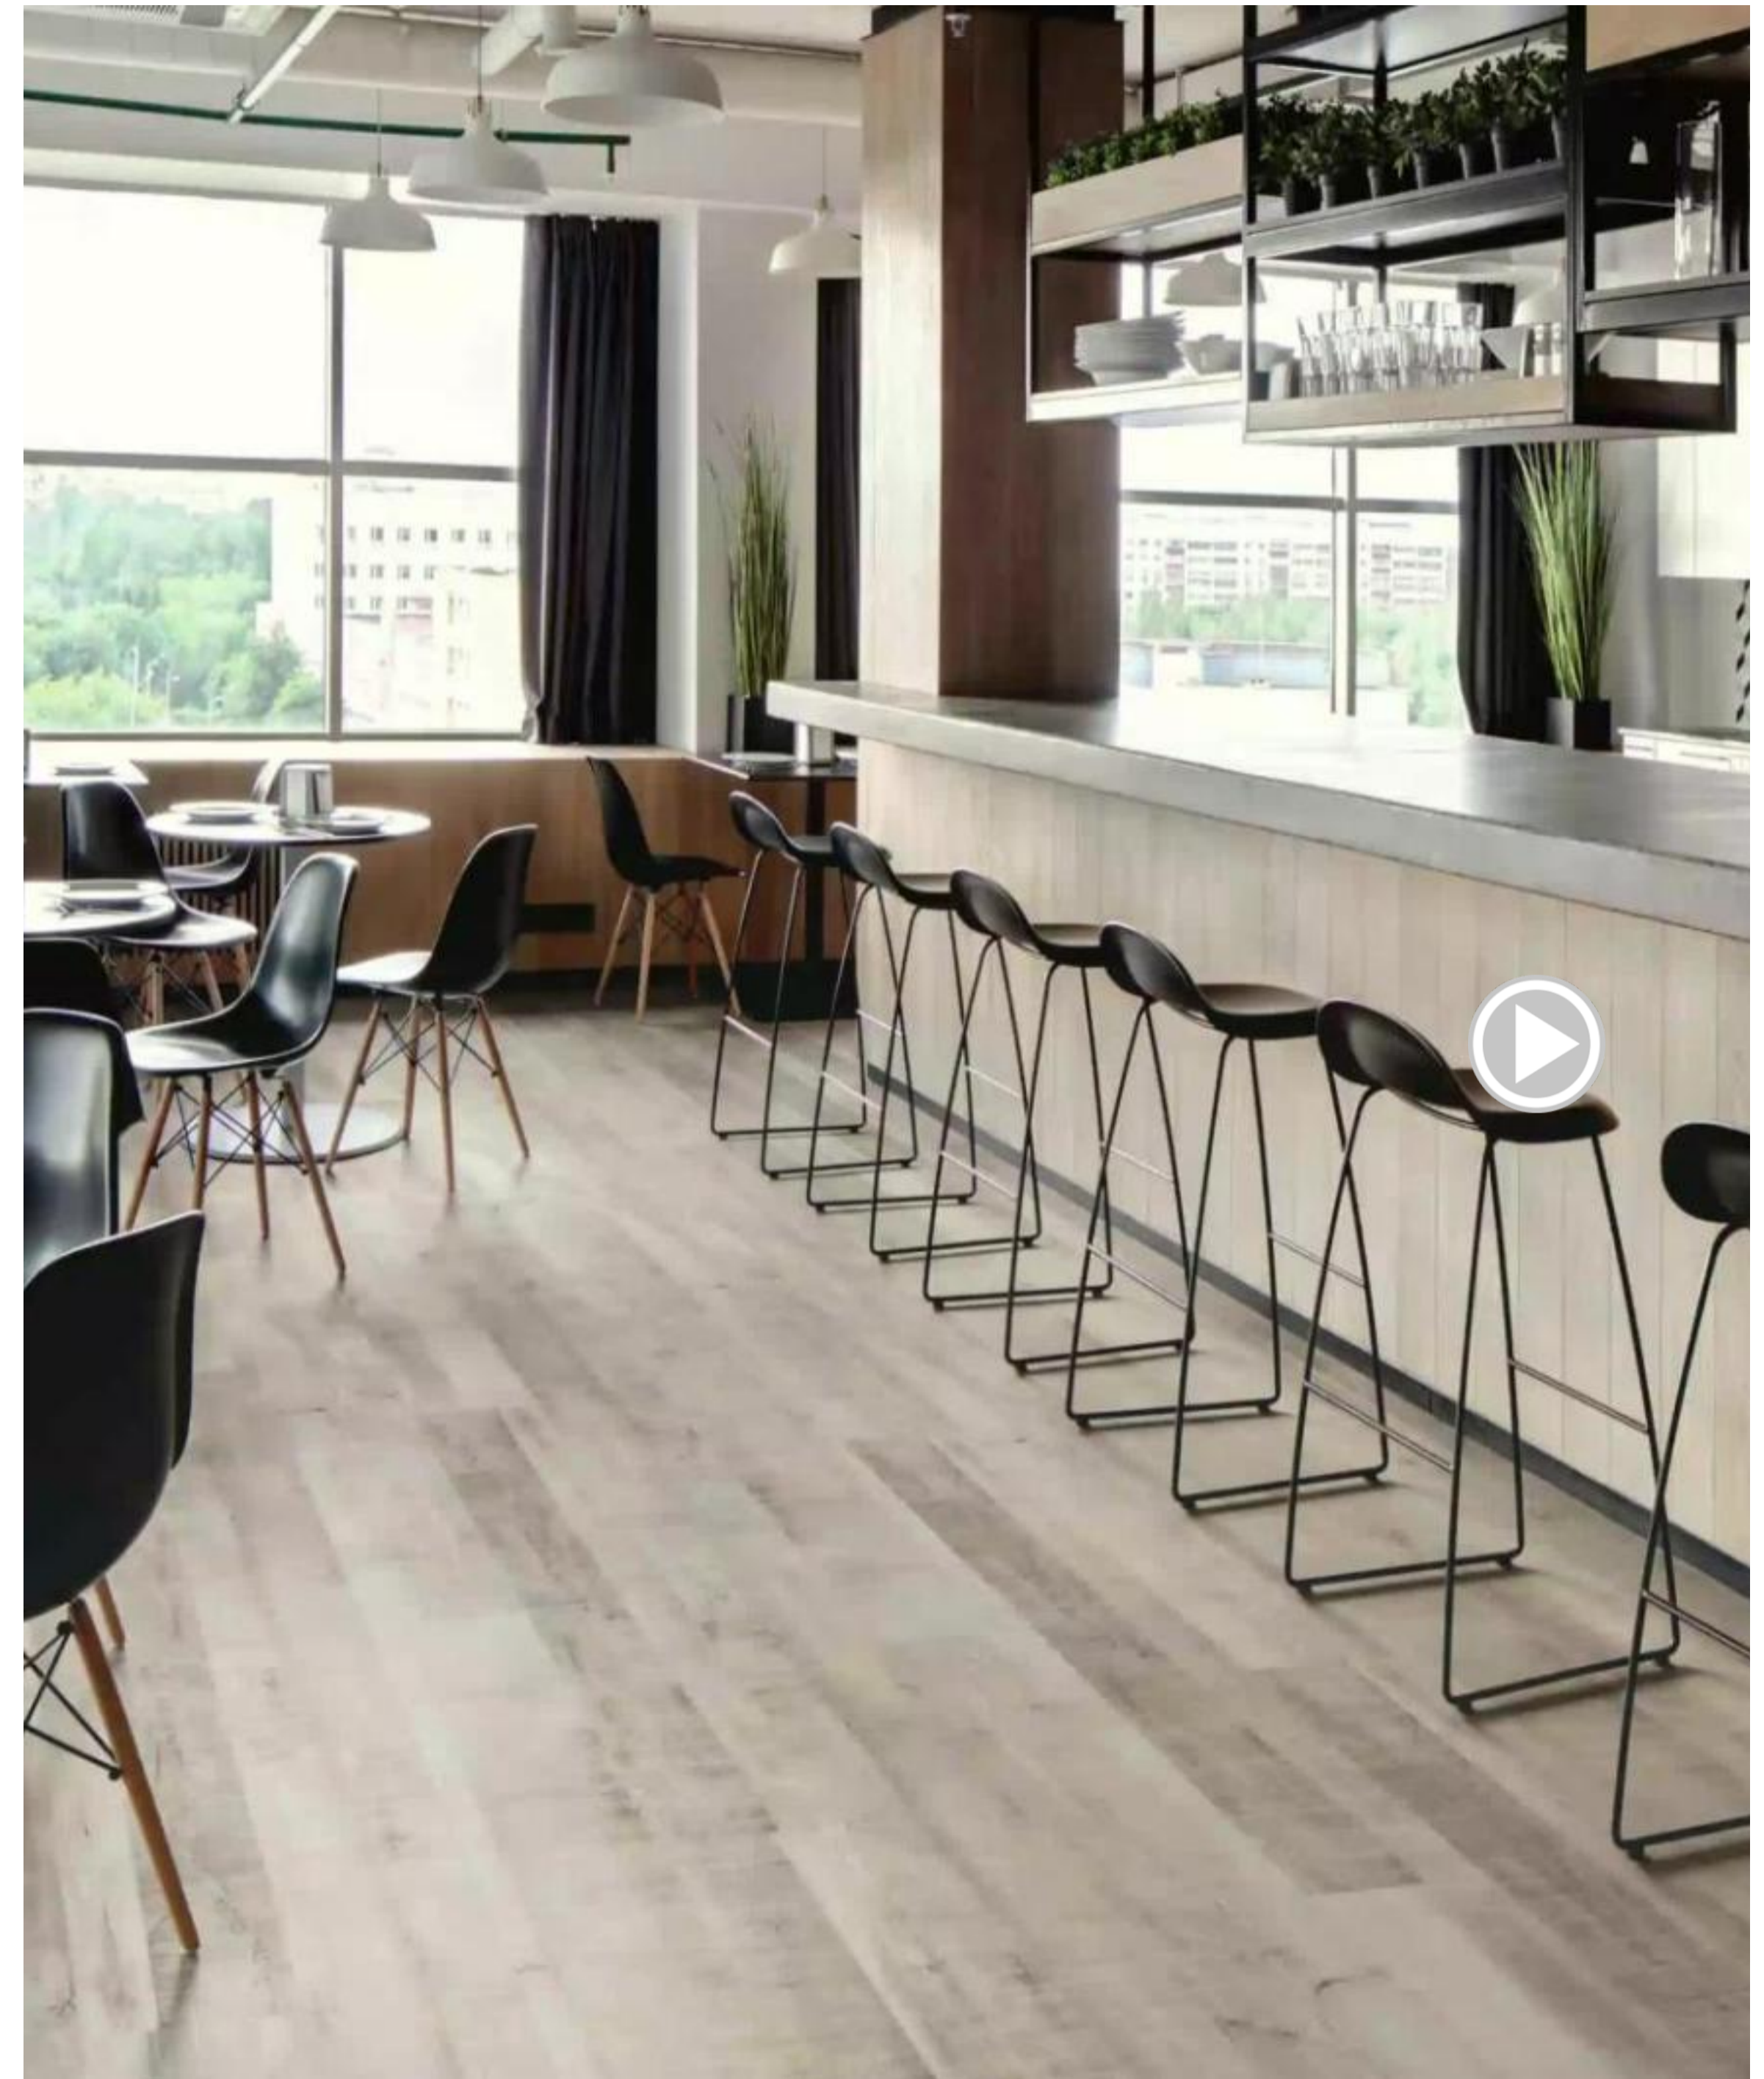

4211 Coastal Elm

Edles Design in großzügigem Format: Die ultramatte Oberfläche verleiht dieser Ulme eine moderne, elegante Ausstrahlung.

-  Gefaste Kanten
-  Planke
-  Holzstruktur
-  Ultramatte Oberfläche
-  Verlegung an der Wand möglich