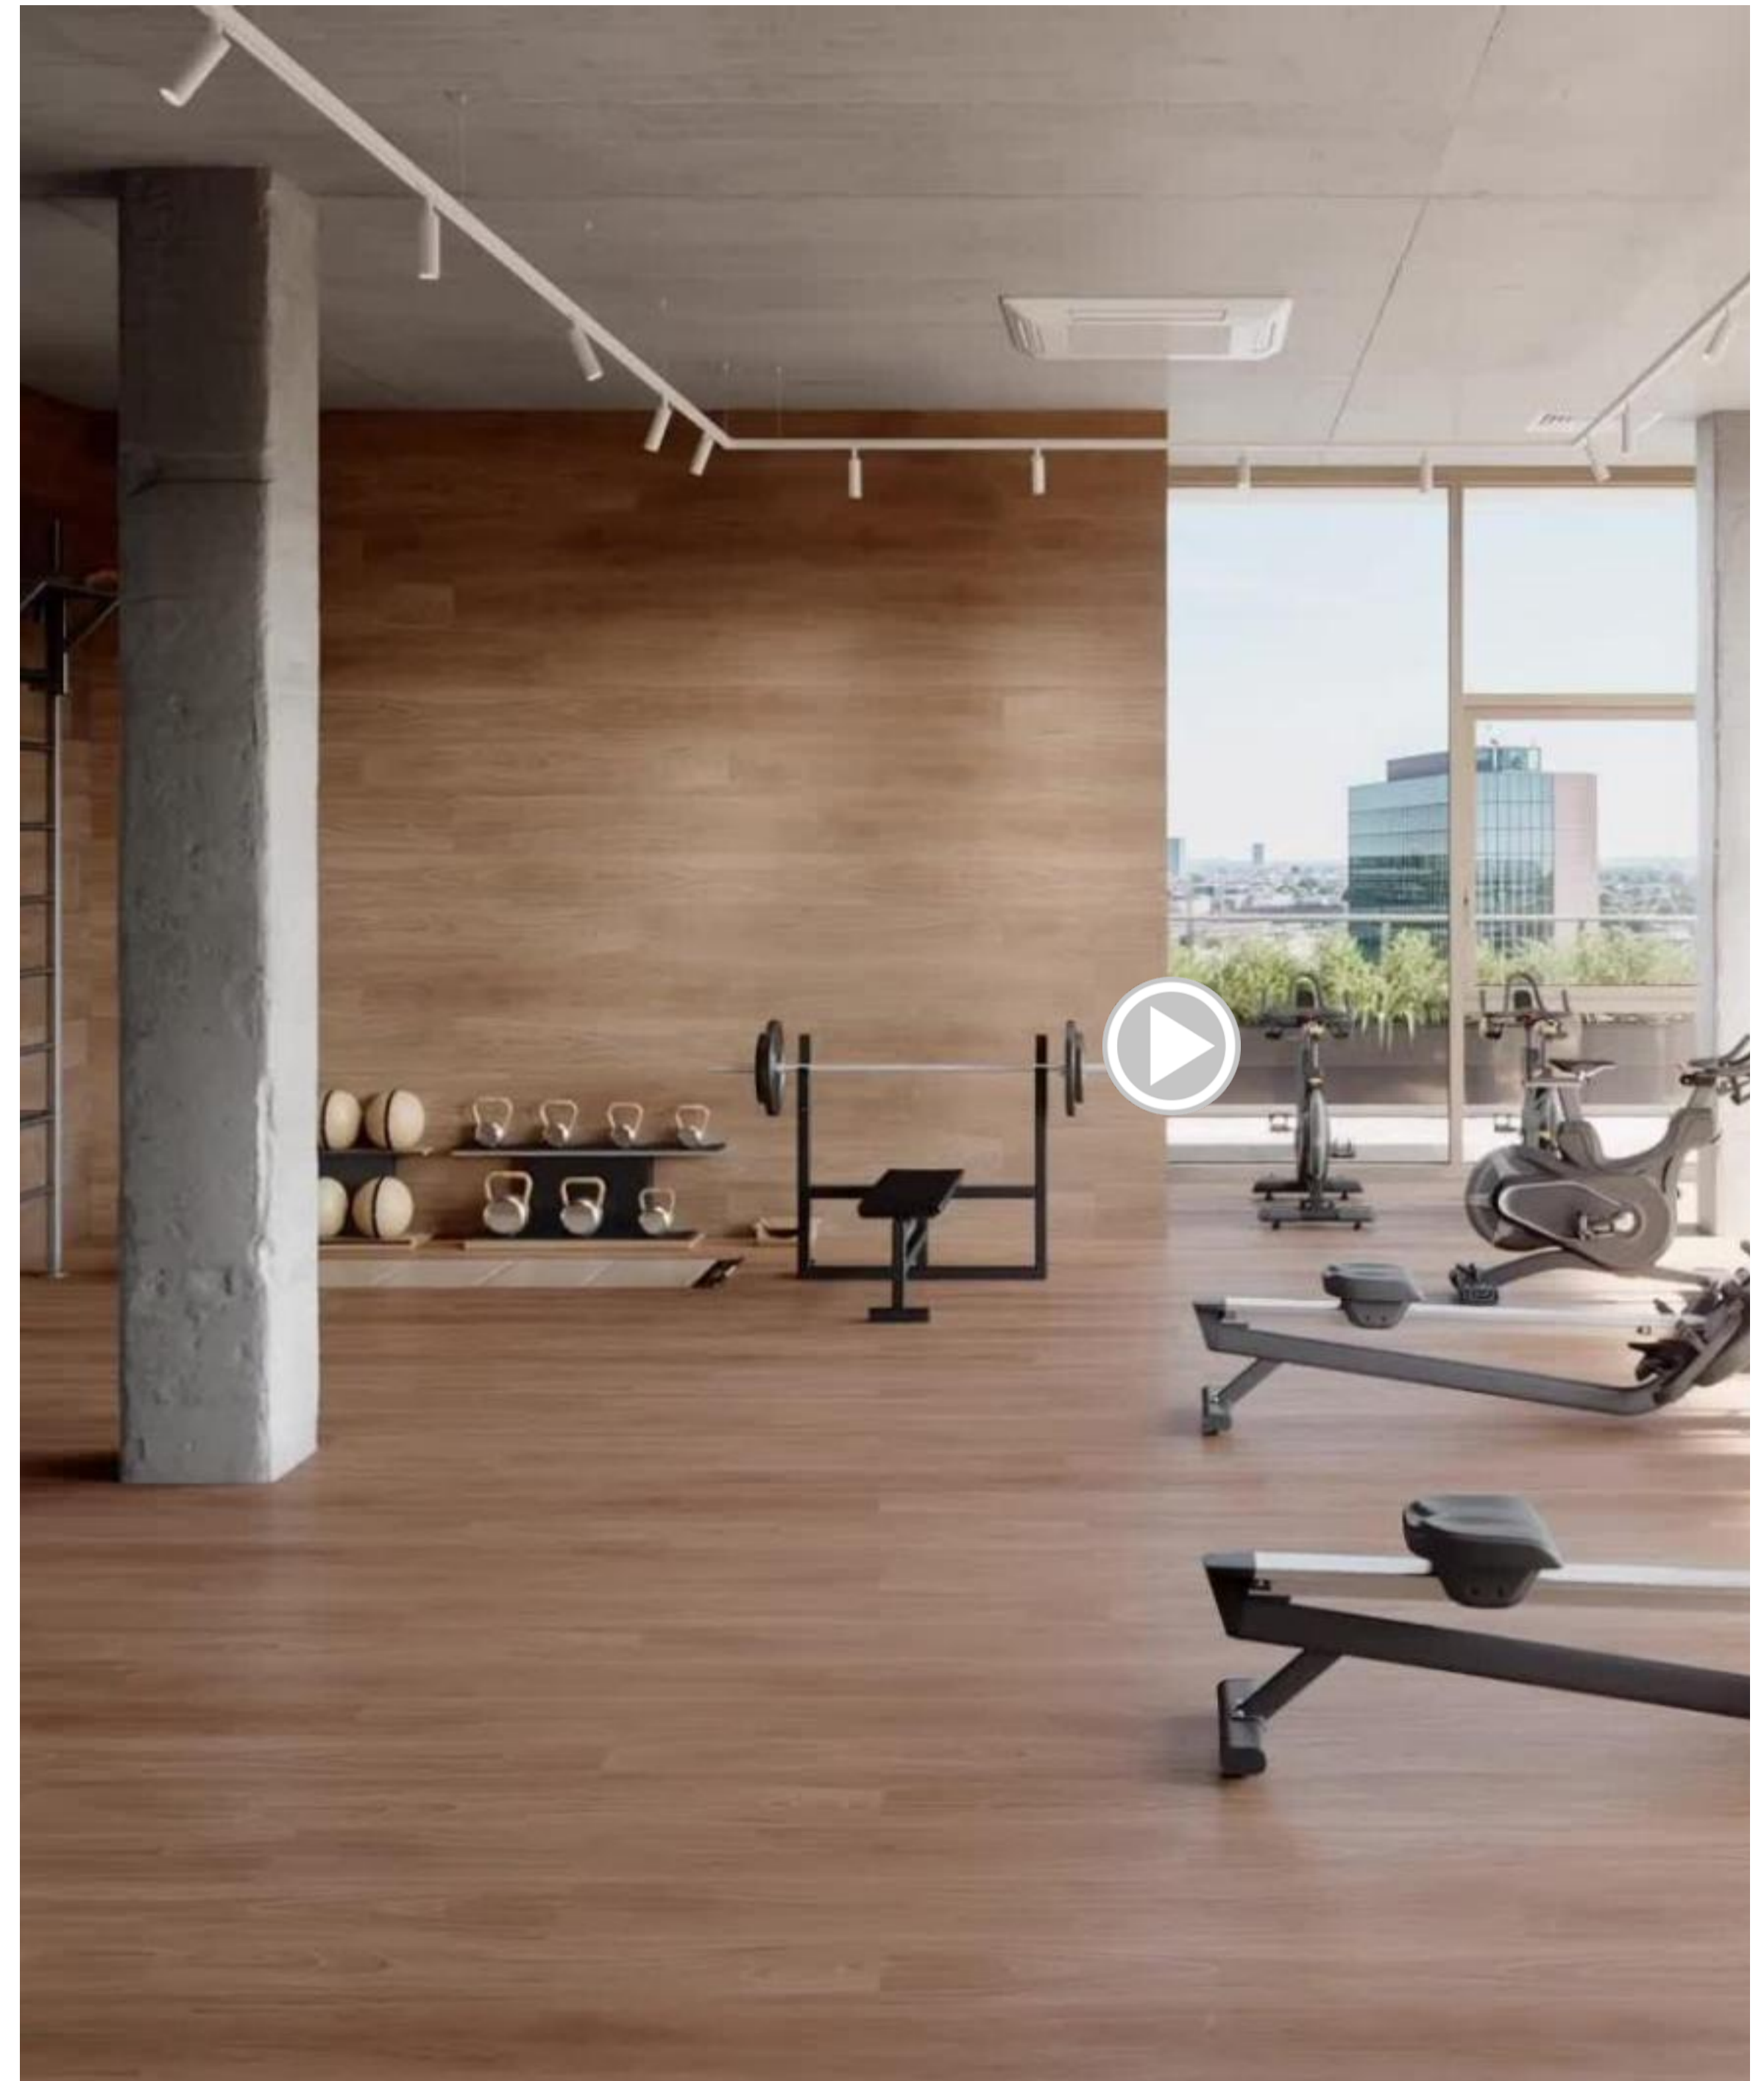

Diese Dekore setzen souveräne Kontraste –
perfekt für markante Architektur
und hochwertige Innenräume.

4217 Saddlebrown Oak

Satte, dunkle Eiche mit modernem Format und natürlichem Farbspiel – vollendet durch die ultramatte, edle Oberfläche.